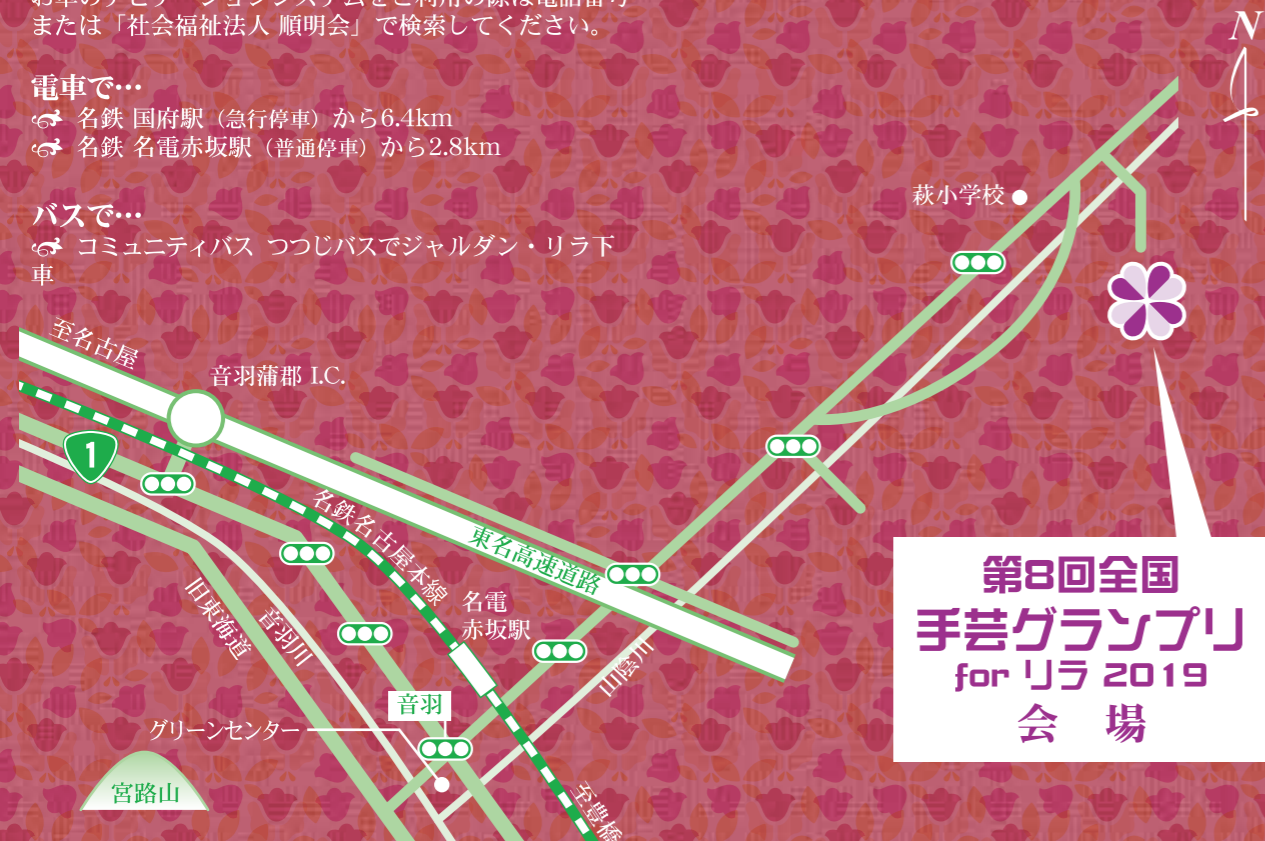

会場へのアクセス

自動車で…

東名音羽蒲郡ICから北東へ5km
お車のナビゲーションシステムをご利用の際は電話番号
または「社会福祉法人 順明会」で検索してください。

電車で…

名鉄 国府駅（急行停車）から6.4km
名鉄 名電赤坂駅（普通停車）から2.8km

バスで…

コミュニティバス つつじバスでジャルダン・リラ下車

第8回全国
手芸グランプリ
for リラ 2019
会場

— キラッと生きる糸口に —

第8回全国手芸グランプリ for リラ 2019

リラの花言葉は“あの若き日の感動・思い出”

副題 東日本大震災被災者の方のお元気作り
福祉施設ご利用者の方のキラッと生きる支援

より多くの皆さまに参加していただきたく、出品作品やお名前等 一部宣伝広告として新聞掲載等に使用させていただく場合がございます。どうかご理解を賜ります様、お願い申し上げます。